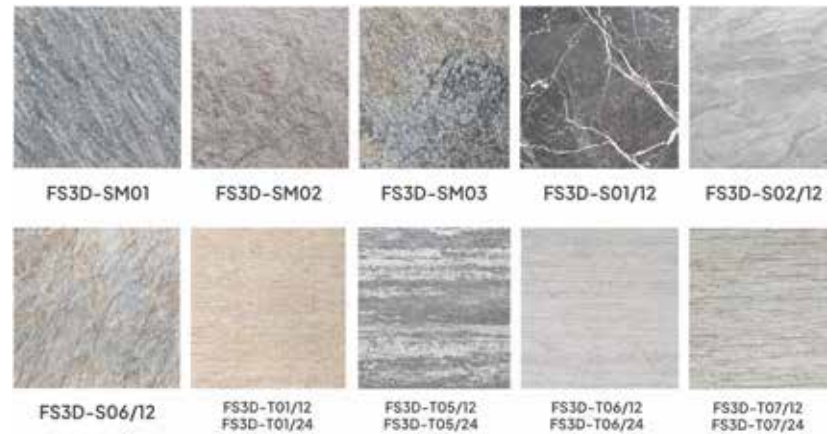

Stone powder + polymer resin composite

Resistente al agua

Fácil limpieza y mantenimiento

Resistente a rayos UV

Fácil instalación

Medidas

Peso
2.5–3.5 kg/m²

EVOLVEN