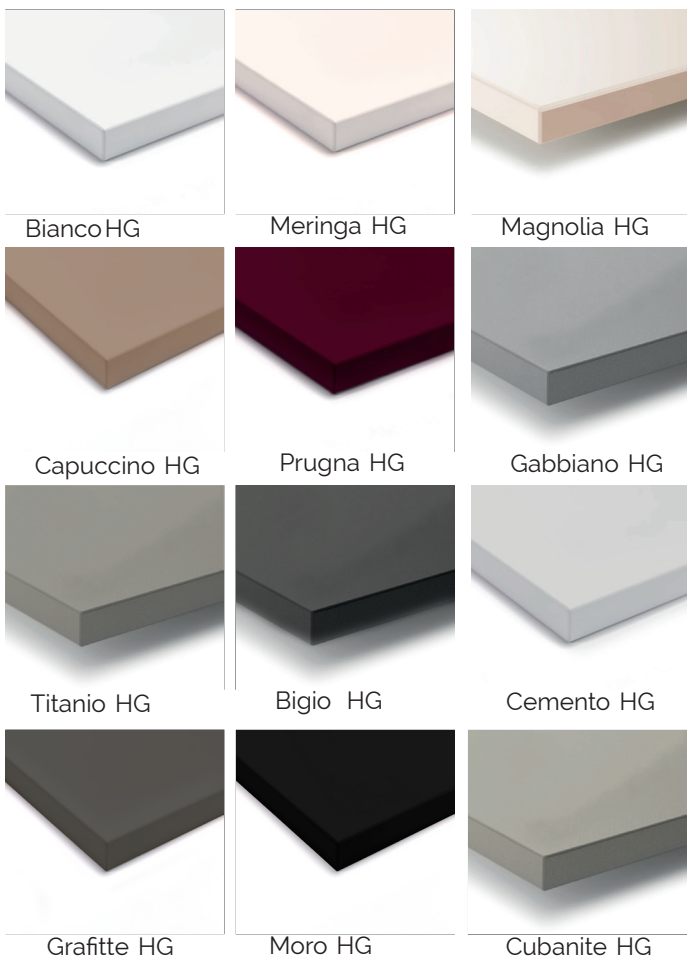

Usted puede crear espacios vanguardistas extraordinariamente elegantes en dos presentaciones *HIGH GLOSS Y MATE*.

Bianco HG

Meringa HG

Magnolia HG

Capuccino HG

Prugna HG

Gabbiano HG

Titanio HG

Bigio HG

Cemento HG

Grafitte HG

Moro HG

Cubanite HG

Rauvisio Brilliant HG

2800 x 1300 3/4

Disponibile en:

Rauvisio Brilliant Mate

2800 x 1300 3/4

Disponibile en:

RAUVISIO crystal™ es un tablero que incorpora una capa de acrílico haciéndolo lucir como crystal real. La versión de alto brillo tiene más de 85 puntos de brillo y un reflejo de imagen prácticamente perfecto. En cuanto a acabado no le pide nada a los cristales pintados. Además RAUVISIO crystal pesa 50% menos que un crystal real y es 10 veces más resistente a los golpes, sin mencionar que se puede perforar con una broca común para colocar las jaladeras o los herrajes...