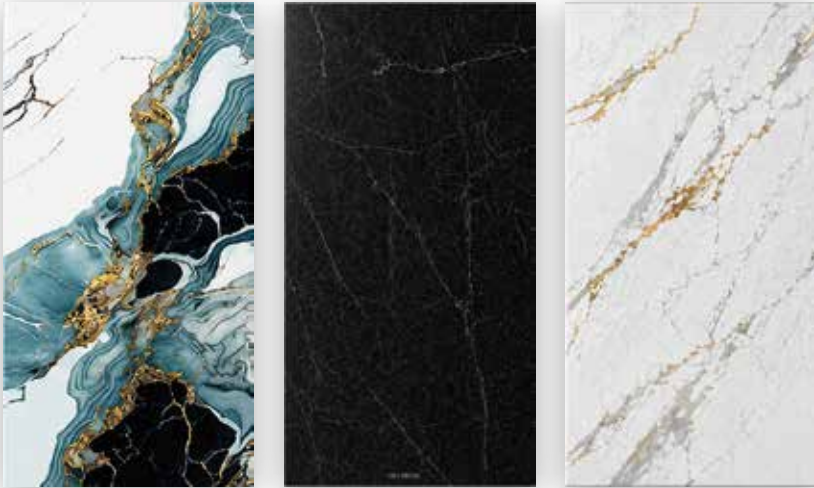

Disponible en:

Paneles SPC

SPC: Stone Plastic Composite