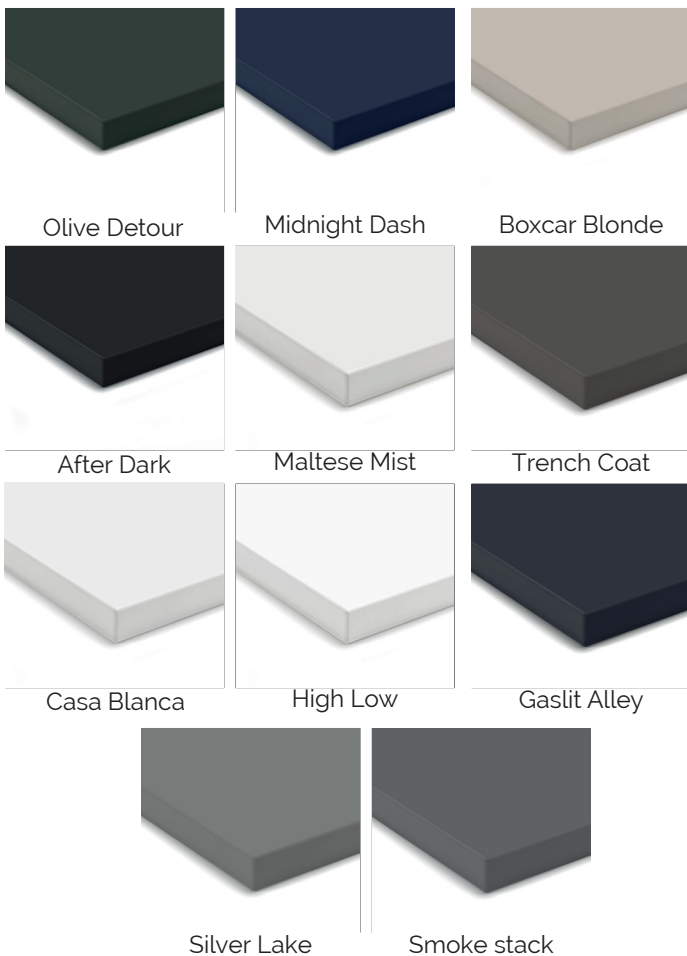

Blanco

Menta

Fumo

Magnolia

Mirror

Perla

Piano

Sabbia

Titanio

Legno Marrone

Marmol Bianco

Marmol Negro

Rauvisio Crystal

2800 x 1300 3/4

Disponible en:

Con su resistente superficie HPL, RAUVISIO noir es un material de uso versátil, con un acabado mate noble y una superficie sedosa. Refinado y forjado en Italia, está meticulosamente curado para una durabilidad intensa y una excelencia atemporal y transitable