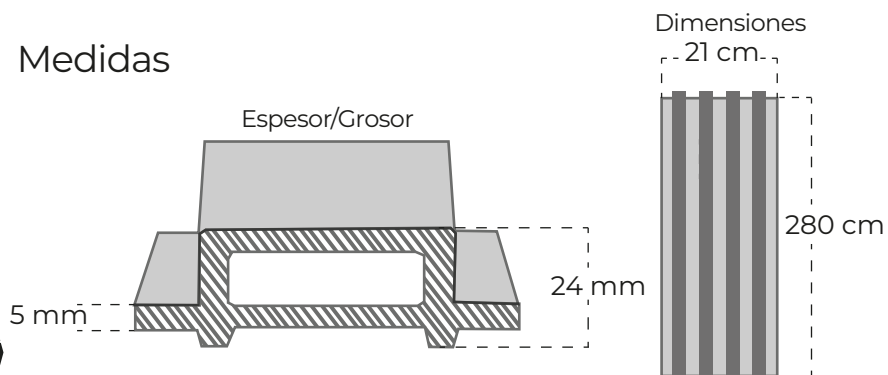

Resistente al agua

Fácil limpieza y mantenimiento

Resistente a rayos UV

Fácil instalación

EVOLVEN

Medidas