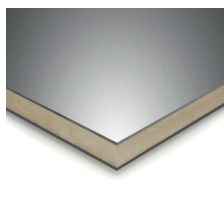

Disponibile en:

RAUVISIO crystal™ es un tablero que incorpora una capa de acrílico haciéndolo lucir como crystal real. La versión de alto brillo tiene más de 85 puntos de brillo y un reflejo de imagen prácticamente perfecto. En cuanto a acabado no le pide nada a los cristales pintados. Además RAUVISIO crystal pesa 50% menos que un crystal real y es 10 veces más resistente a los golpes, sin mencionar que se puede perforar con una broca común para colocar las jaladeras o los herrajes...

Mirror

Rauvisio Crystal

2800 x 1300 3/4