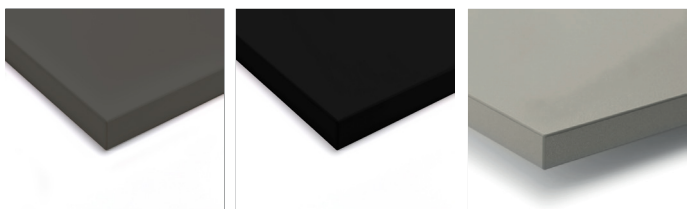

Cemento HG

Grafite HG

Moro HG

Cubanite HG

Rauvisio Brilliant Mate

2800 x 1300 3/4

Disponibile en:

RAUVISIO crystal™ es un tablero que incorpora una capa de acrílico haciéndolo lucir como crystal real. La versión de alto brillo tiene más de 85 puntos de brillo y un reflejo de imagen prácticamente perfecto. En cuanto a acabado no le pide nada a los cristales pintados. Además RAUVISIO crystal pesa 50% menos que un crystal real y es 10 veces más resistente a los golpes, sin mencionar que se puede perforar con una broca común para colocar las jaladeras o los herrajes...