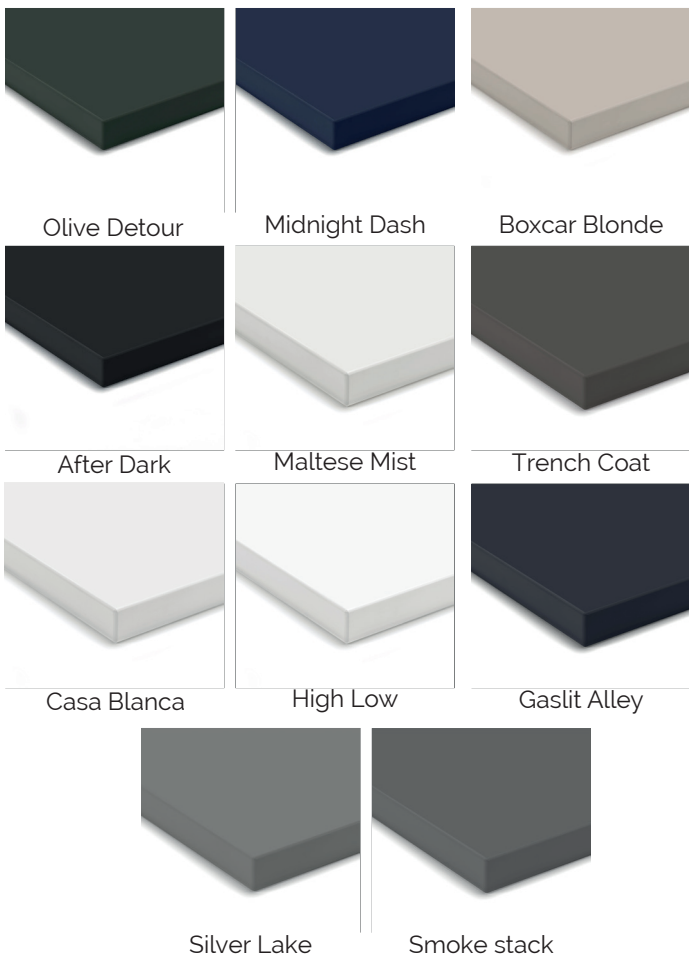

Bianco HG

Meringa HG

Magnolia HG

Capuccino HG

Prugna HG

Gabbiano HG

Titanio HG

Bigio HG

Cemento HG

Grafite HG

Moro HG

Cubanite HG

Rauvisio Brilliant Mate

2800 x 1300 3/4

Disponibile en:

RAUVISIO crystal™ es un tablero que incorpora una capa de acrílico haciéndolo lucir como crystal real. La versión de alto brillo tiene más de 85 puntos de brillo y un reflejo de imagen prácticamente perfecto. En cuanto a acabado no le pide nada a los cristales pintados. Además RAUVISIO crystal pesa 50% menos que un crystal real y es 10 veces más resistente a los golpes, sin mencionar que se puede perforar con una broca común para colocar las jaladeras o los herrajes...

Blanco

Menta

Fumo

Magnolia

Mirror

Perla

Piano

Sabbia

Titanio

Legno Marrone

Marmol Bianco

Marmol Negro

Rauvisio Crystal

2800 x 1300 3/4

Disponible en:

Con su resistente superficie HPL, RAUVISIO noir es un material de uso versátil, con un acabado mate noble y una superficie sedosa. Refinado y forjado en Italia, está meticulosamente curado para una durabilidad intensa y una excelencia atemporal y transitable