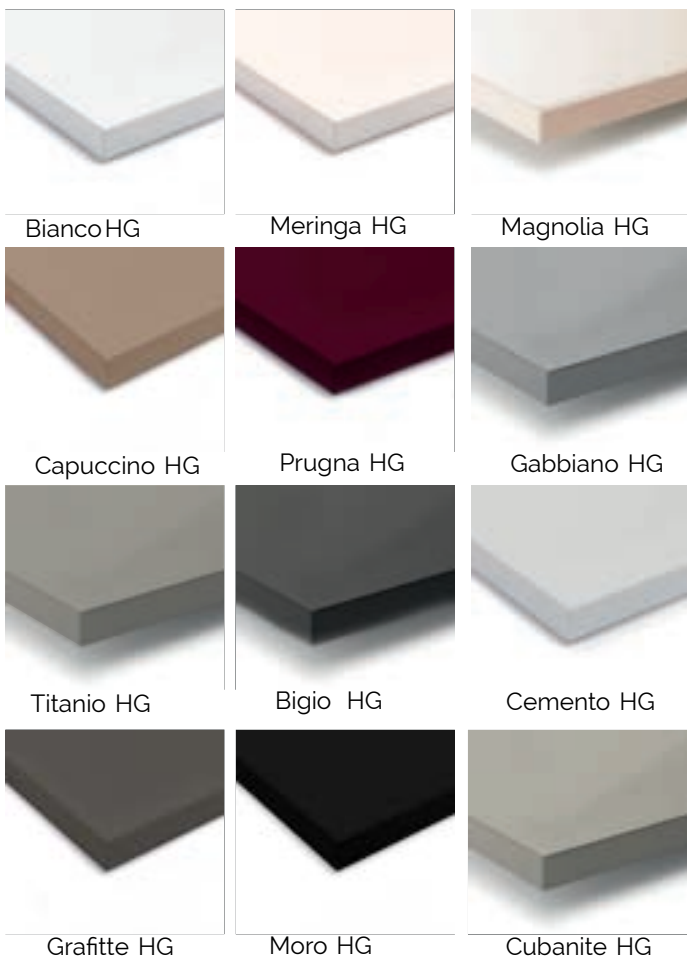

Usted puede crear espacios vanguardistas extraordinariamente elegantes en dos presentaciones *HIGH GLOSS Y MATE*.

Bianco HG

Meringa HG

Magnolia HG

Capuccino HG

Prugna HG

Gabbiano HG

Titanio HG

Bigio HG

Cemento HG

Grafitte HG

Moro HG

Cubanite HG

Rauvisio Brilliant HG

2800 x 1300 3/4

Disponibile en:

Rauvisio Brilliant Mate

2800 x 1300 3/4

Disponibile en:

RAUVISIO crystal™ es un tablero que incorpora una capa de acrílico haciéndolo lucir como cristal real. La versión de alto brillo tiene más de 85 puntos de brillo y un reflejo de imagen prácticamente perfecto. En cuanto a acabado no le pide nada a los cristales pintados. Además RAUVISIO crystal pesa 50% menos que un cristal real y es 10 veces más resistente a los golpes, sin mencionar que se puede perforar con una broca común para colocar las jaladeras o los herrajes...