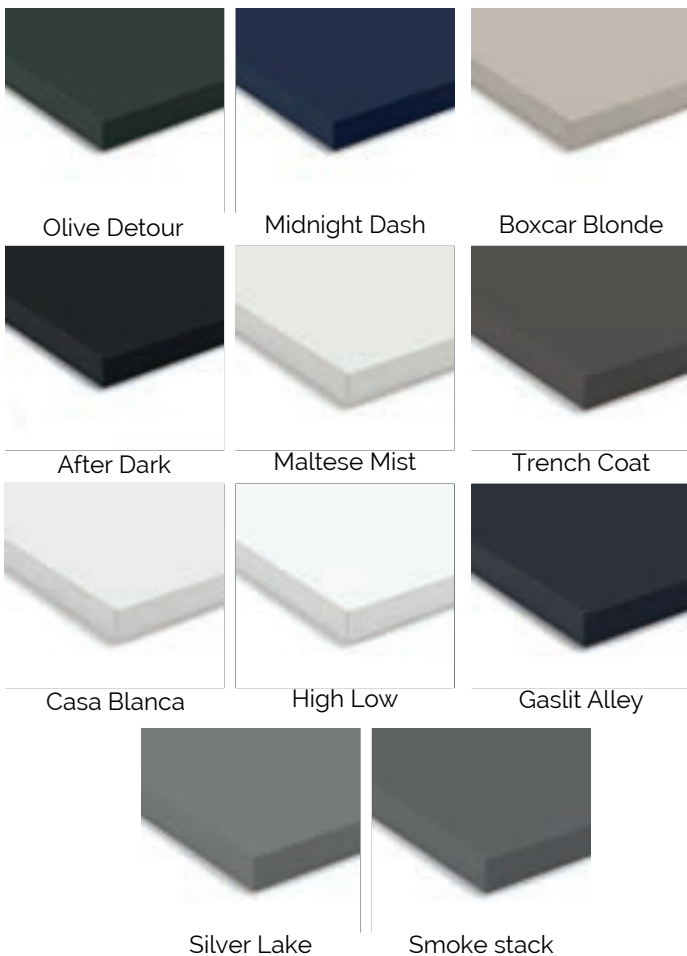

Usted puede crear espacios vanguardistas extraordinariamente elegantes en dos presentaciones *HIGH GLOSS Y MATE*.

Bianco HG

Meringa HG

Magnolia HG

Capuccino HG

Prugna HG

Gabbiano HG

Titanio HG

Blanco

Menta

Fumo

Magnolia

Mirror

Perla

Piano

Sabbia

Titanio

Legno Marrone

Marmol Bianco

Marmol Negro

Rauvisio Crystal

2800 x 1300 3/4

Disponible en:

Con su resistente superficie HPL, RAUVISIO noir es un material de uso versátil, con un acabado mate noble y una superficie sedosa. Refinado y forjado en Italia, está meticulosamente curado para una durabilidad intensa y una excelencia atemporal y transitable